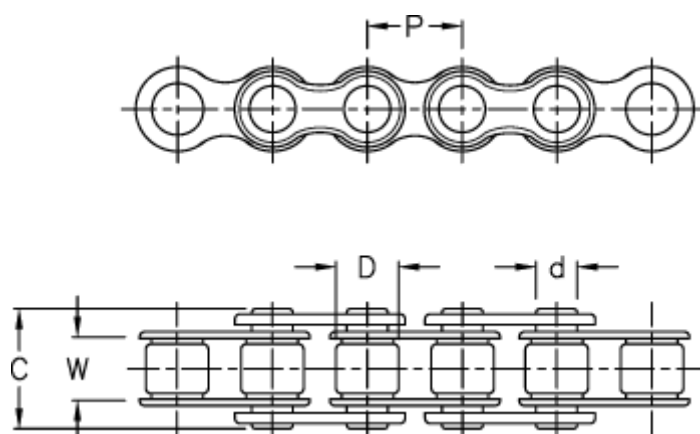

Varenummer: 6100116060
Beskrivelse: KLEEchain 5/8" simplex 10 B-1
i metermål, med lige lasker (uden samleled)

Mål

Betegnelse	= 10 B-1
Brudkraft	= 27500N
C	= 19.5
d	= 5.08
D	= 10.16
Kæde størrelse	= 5/8"
P	= 15.875
W	= 9.65